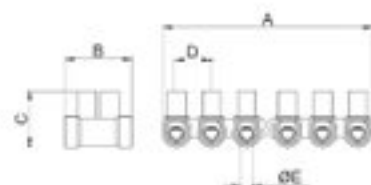

EASY

Morsettiere multipolari a 12 poli in poliammide
Terminal strips 12 poles of polyamide

Articolo Item	Poli	Tensione nominale	Corrente nominale	Grado protezione	Conduttori connettabili Connectable cables		Dimensioni Dimensions					Viti Screws
	Poles	Rated voltage	Rated current	Protection degree	Flessibili Flexible	Rigidi Rigid	A	B	C	D	ØE	
	N°	V	A		mm ²	mm ²	mm	mm	mm	mm	mm	

Colore NEUTRO - NEUTRAL colour

NDC104	12	450	24	IP20	2,5	2,5	95,5	17,5	12,8	8	3	M3
NDC106	12	450	41	IP20	4	6	118	19	14	10	3,5	M3
NDC110	12	450	57	IP20	6	10	141	20,8	16,6	12	4,4	M3,5
NDC116	12	450	76	IP20	10	16	160	23	20,6	13,5	6	M4
NDC125	12	450	125	IP20	25	35	179	26	28	15	8,2	M5

Colore NERO - BLACK colour

NDC2104	12	450	24	IP20	2,5	2,5	95,5	17,5	12,8	8	3	M3
NDC2106	12	450	41	IP20	4	6	118	19	14	10	3,5	M3
NDC2110	12	450	57	IP20	6	10	141	20,8	16,6	12	4,4	M3,5
NDC2116	12	450	76	IP20	10	16	160	23	20,6	13,5	6	M4
NDC2125	12	450	125	IP20	25	35	179	26	28	15	8,2	M5